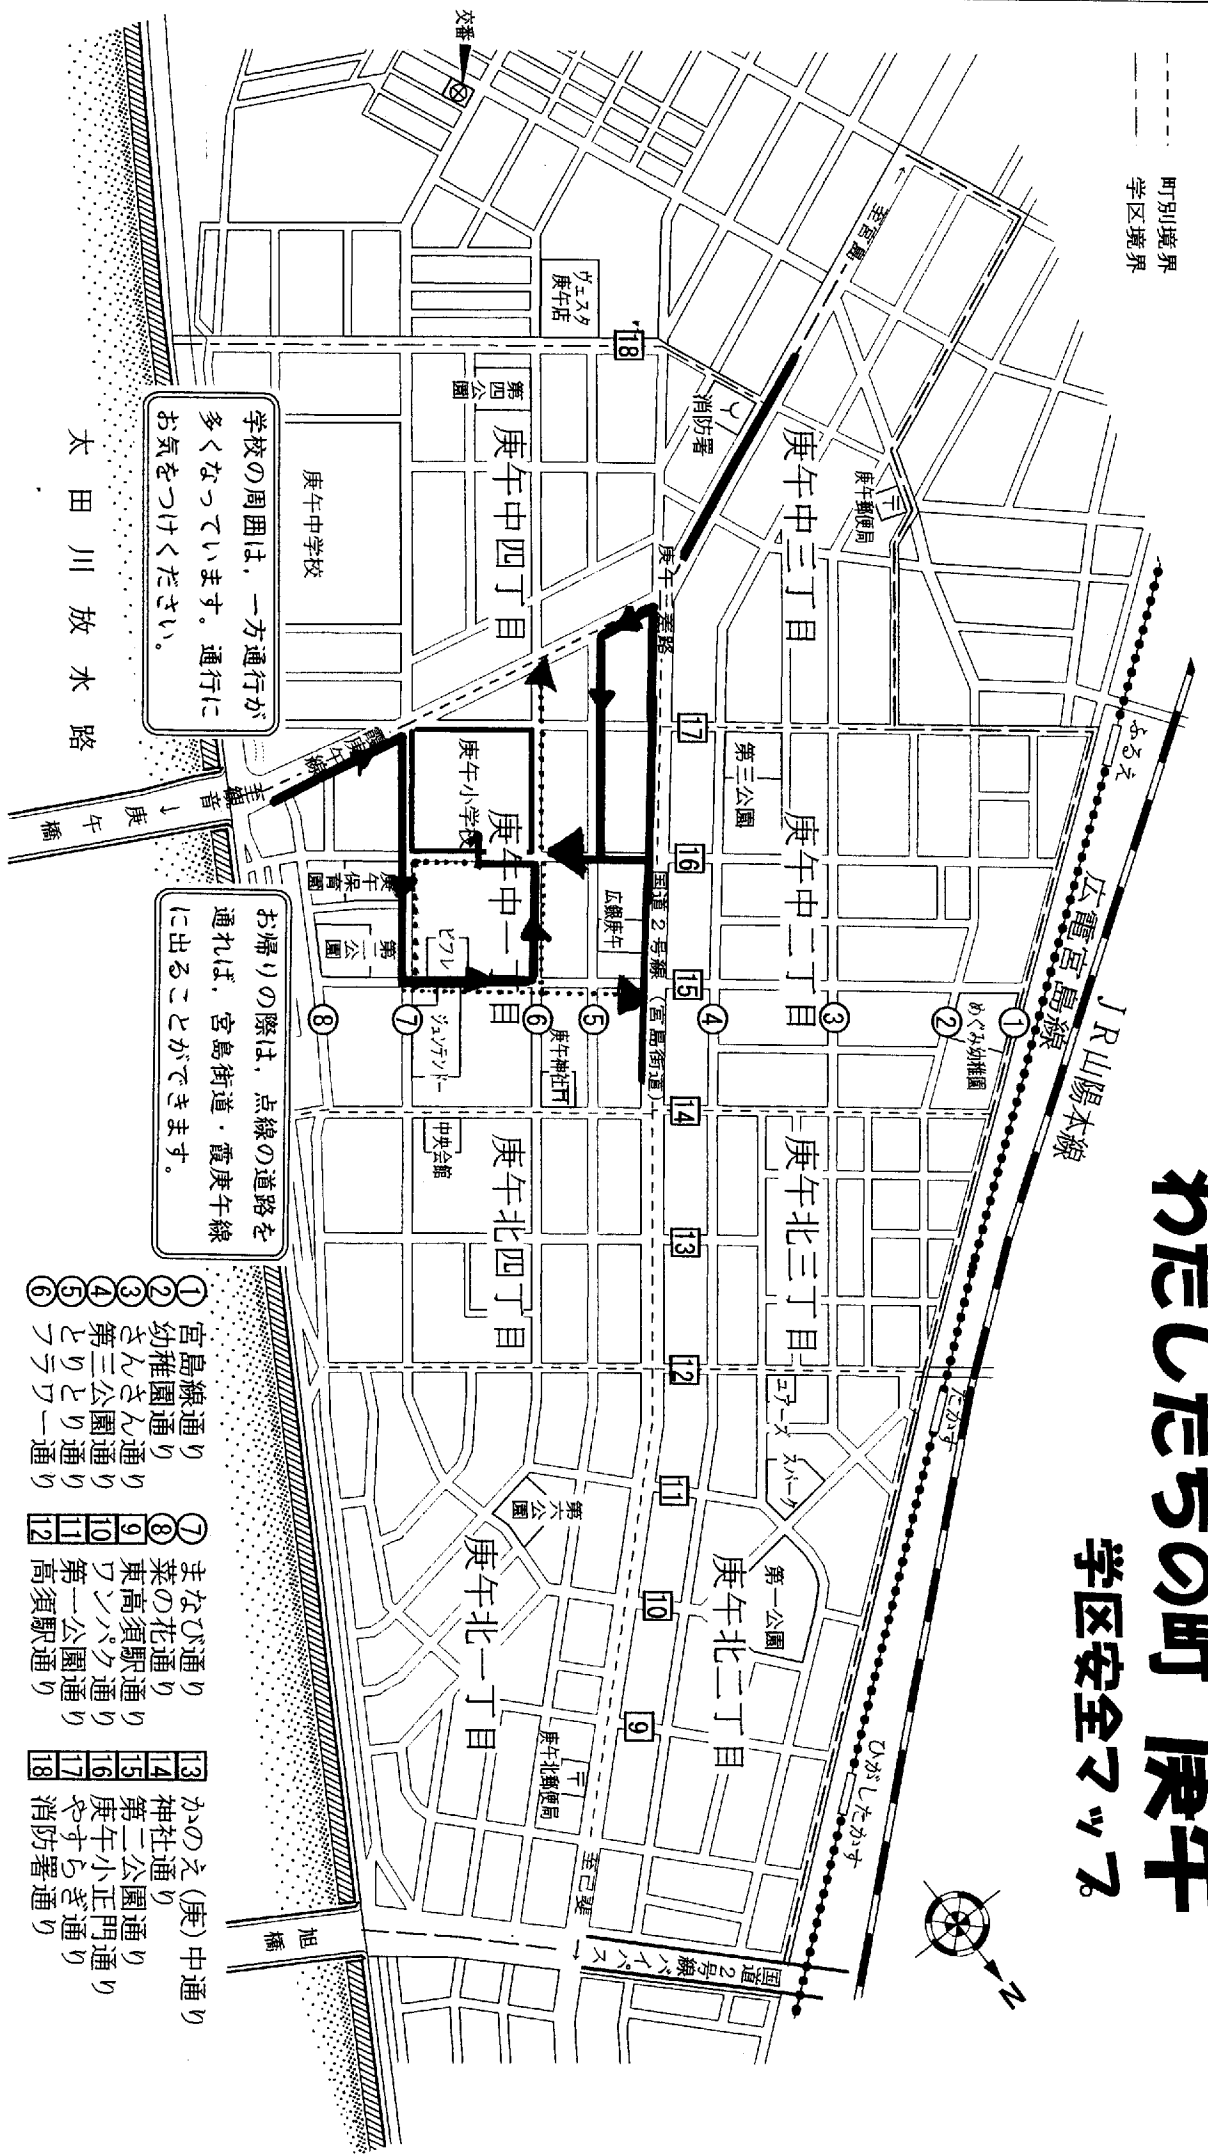

--- 町別境界  
 - - - 学区境界

# わたしたちの町 庚午 学区安全マップ

学校の周囲は、一方通行が多くなっています。通行にお気をつけください。

太田川放水路

お帰りの際は、点線の道路を  
通れば、宮島街道・霞庚午線  
に出ることができます。

- ① 宮島線通り
- ② 幼稚園通り
- ③ 第三公園通り
- ④ 第一公園通り
- ⑤ 第二公園通り
- ⑥ 第三公園通り
- ⑦ まなびの花通り
- ⑧ 東高須駅通り
- ⑨ 高須公園通り
- ⑩ 第一公園通り
- ⑪ 第二公園通り
- ⑫ 第三公園通り
- ⑬ かのえ(庚)中通り
- ⑭ 神社通り
- ⑮ 第二公園門通り
- ⑯ 庚やすらぎ通り
- ⑰ 消防署通り
- ⑱ 消防署通り